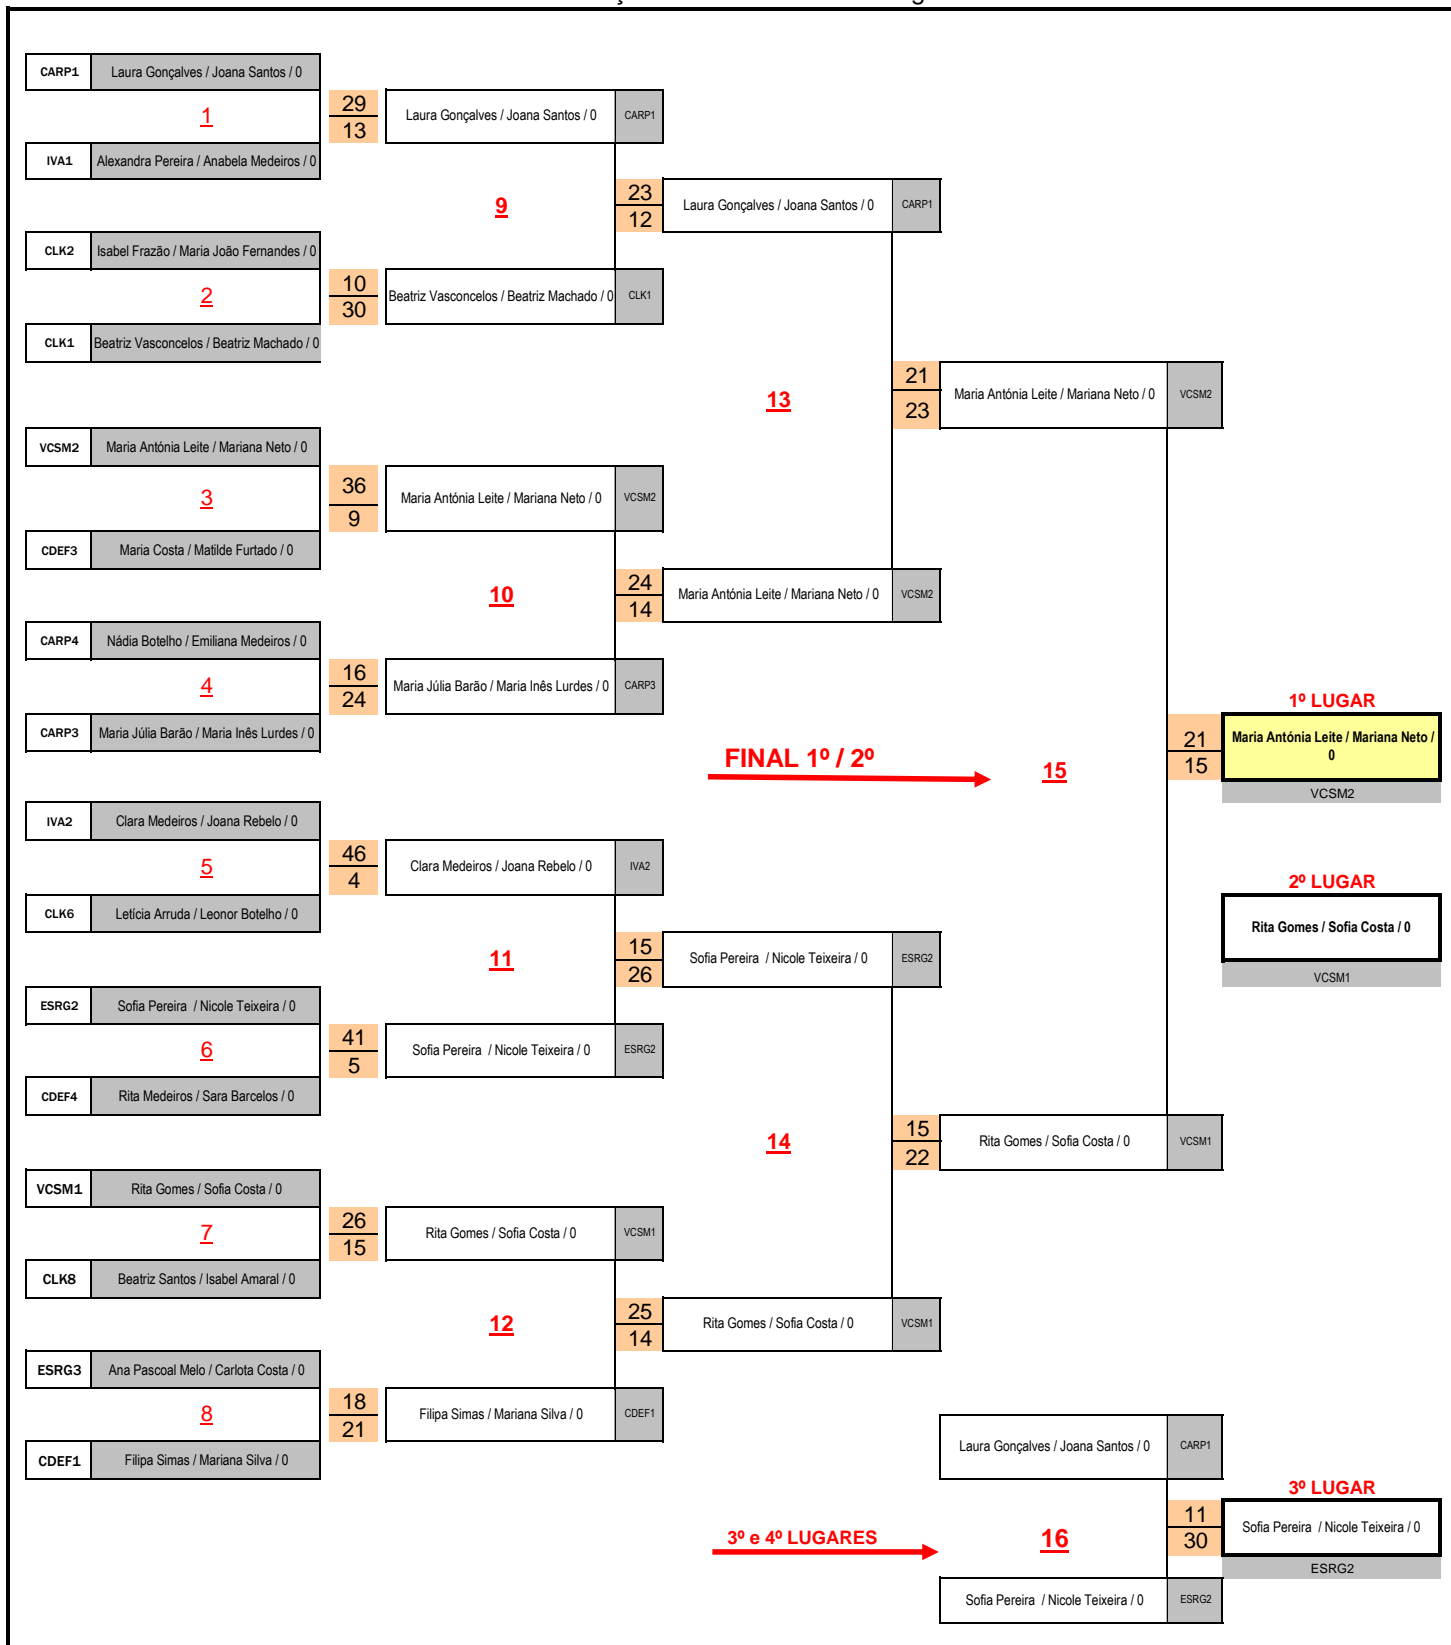

AVSM

MINI-VOLEIBOL - TORNEIO 2X2

FEMININOS

29 de outubro de 2016

CDL

FASE FINAL - Eliminação Directa - Grelha de Jogos e Resultados